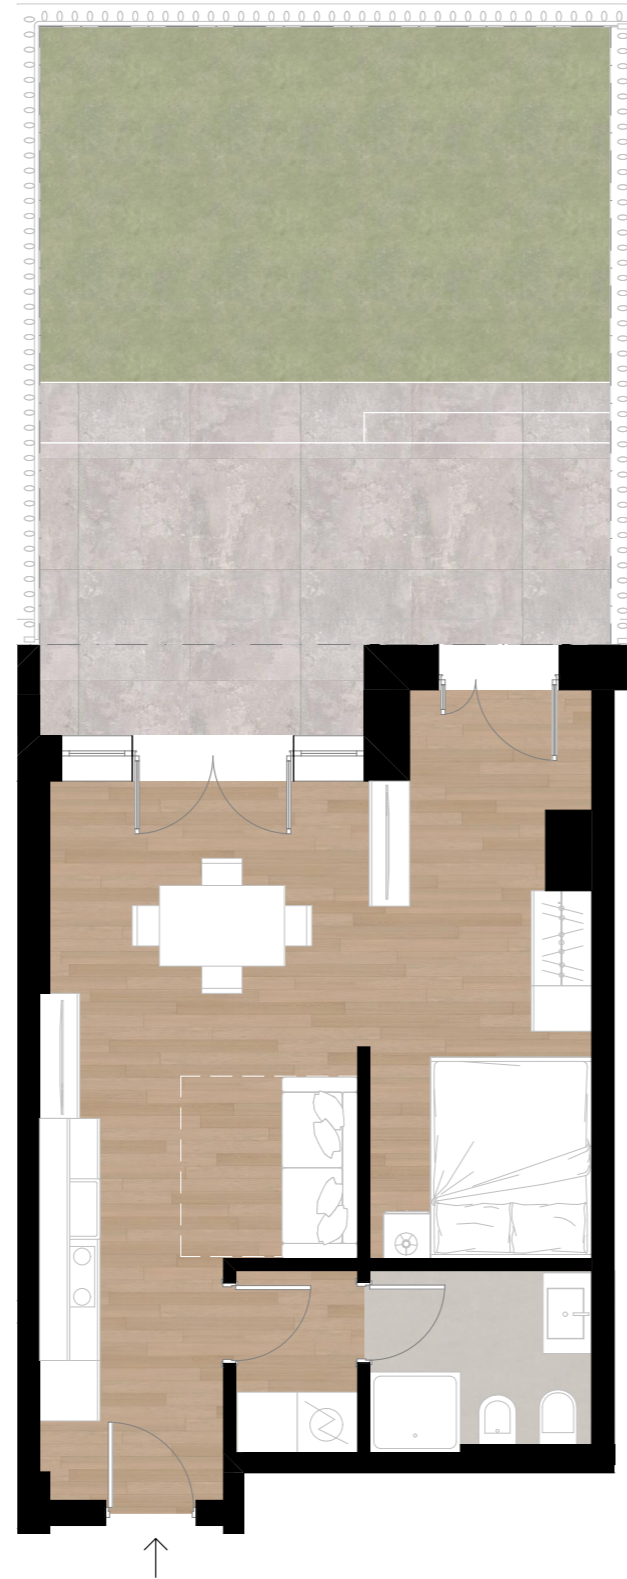

# MERLATA UPTOWN

MILANO SMART DISTRICT

INTERNO: N.01

PIANO	:	TERRA
INTERNO SCALA	:	NORD
TIPOLOGIA	:	MONOLOCALE
CAMERE	:	1
BAGNI	:	1
SUP. LORDA	:	49m <sup>2</sup>
SUP. GIARDINO	:	40m <sup>2</sup>
SUP. COMMERCIALE	:	53m <sup>2</sup>