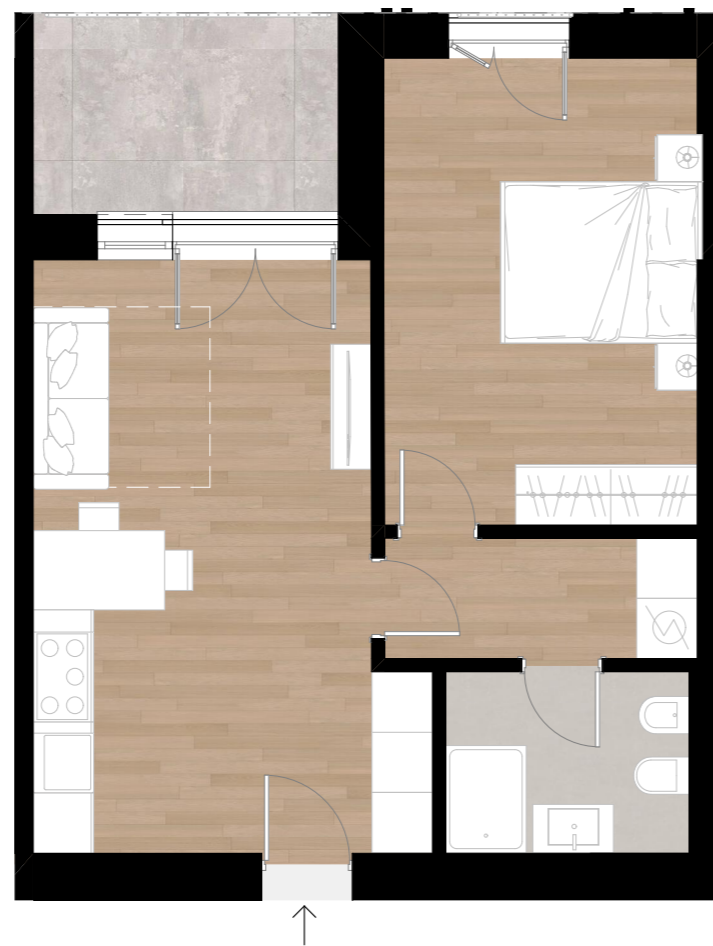

MERLATA UPTOWN

MILANO SMART DISTRICT

INTERNO: N.5.1

PIANO	:	QUINTO
INTERNO SCALA	:	NORD
TIPOLOGIA	:	BILOCALE
CAMERE	:	1
BAGNI	:	1
SUP. LORDA	:	56m ²
SUP. BALCONI	:	6m ²
SUP. COMMERCIALE	:	62m ²