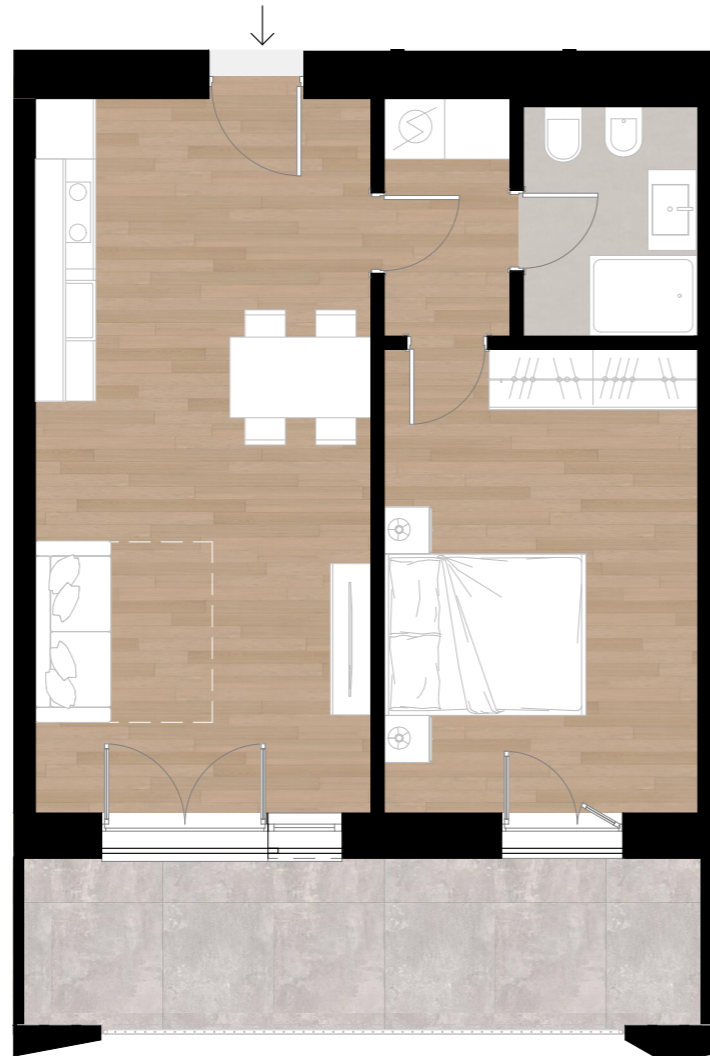

# MERLATA UPTOWN

MILANO SMART DISTRICT

INTERNO: N.6.2

PIANO	:	SESTO
INTERNO SCALA	:	NORD
TIPOLOGIA	:	BILOCALE
CAMERE	:	1
BAGNI	:	1
SUP. LORDA	:	53m <sup>2</sup>
SUP. BALCONI	:	11m <sup>2</sup>
SUP. COMMERCIALE	:	62m <sup>2</sup>