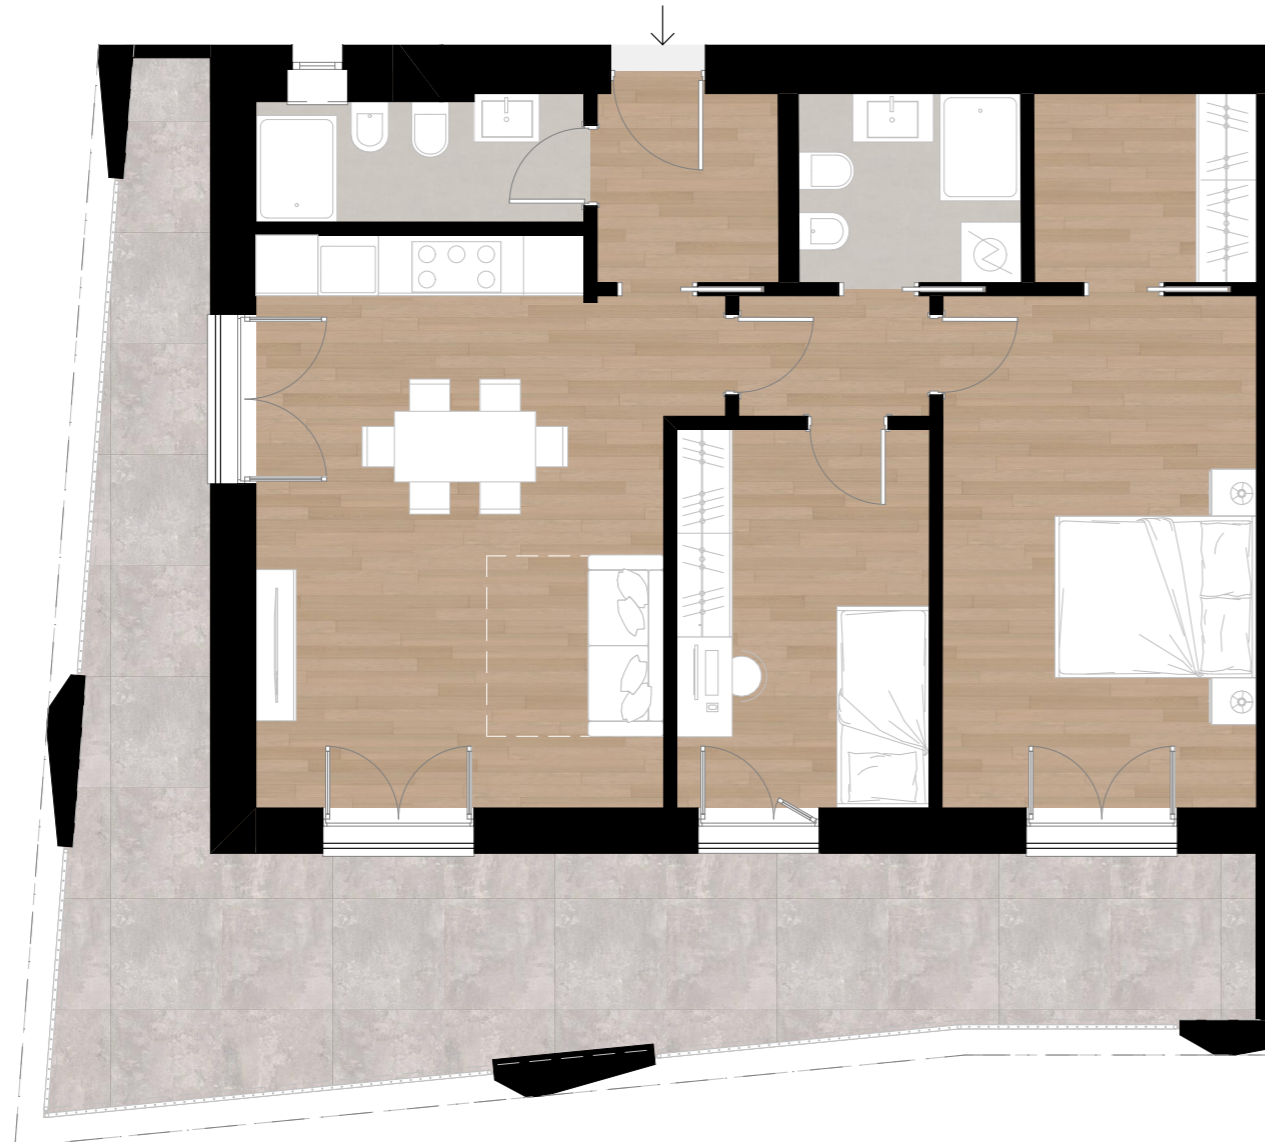

MERLATA UPTOWN

MILANO SMART DISTRICT

INTERNO: N.6.5

PIANO	:	SESTO
INTERNO SCALA	:	NORD
TIPOLOGIA	:	TRILOCALE
CAMERE	:	2
BAGNI	:	2
SUP. LORDA	:	83m ²
SUP. BALCONI	:	32m ²
SUP. COMMERCIALE	:	98m ²