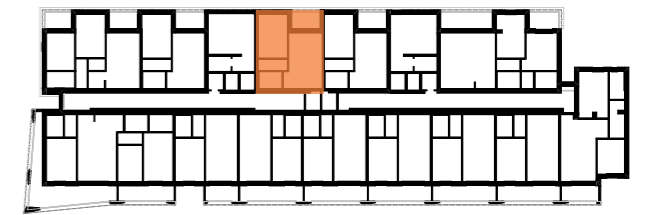

# MERLATA UPTOWN

MILANO SMART DISTRICT

INTERNO: N.7.1

PIANO	:	SETTIMO
INTERNO SCALA	:	NORD
TIPOLOGIA	:	BILOCALE
CAMERE	:	1
BAGNI	:	1
SUP. LORDA	:	57m <sup>2</sup>
SUP. BALCONI	:	6m <sup>2</sup>
SUP. COMMERCIALE	:	63m <sup>2</sup>