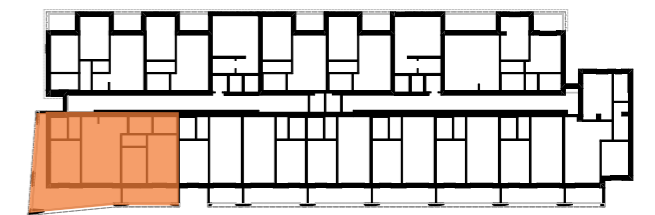

MERLATA UPTOWN

MILANO SMART DISTRICT

INTERNO: N.7.4

PIANO	:	SETTIMO
INTERNO SCALA	:	NORD
TIPOLOGIA	:	QUADRILocale
CAMERE	:	3
BAGNI	:	2
SUP. LORDA	:	109m ²
SUP. BALCONI	:	38m ²
SUP. COMMERCIALE	:	127m ²