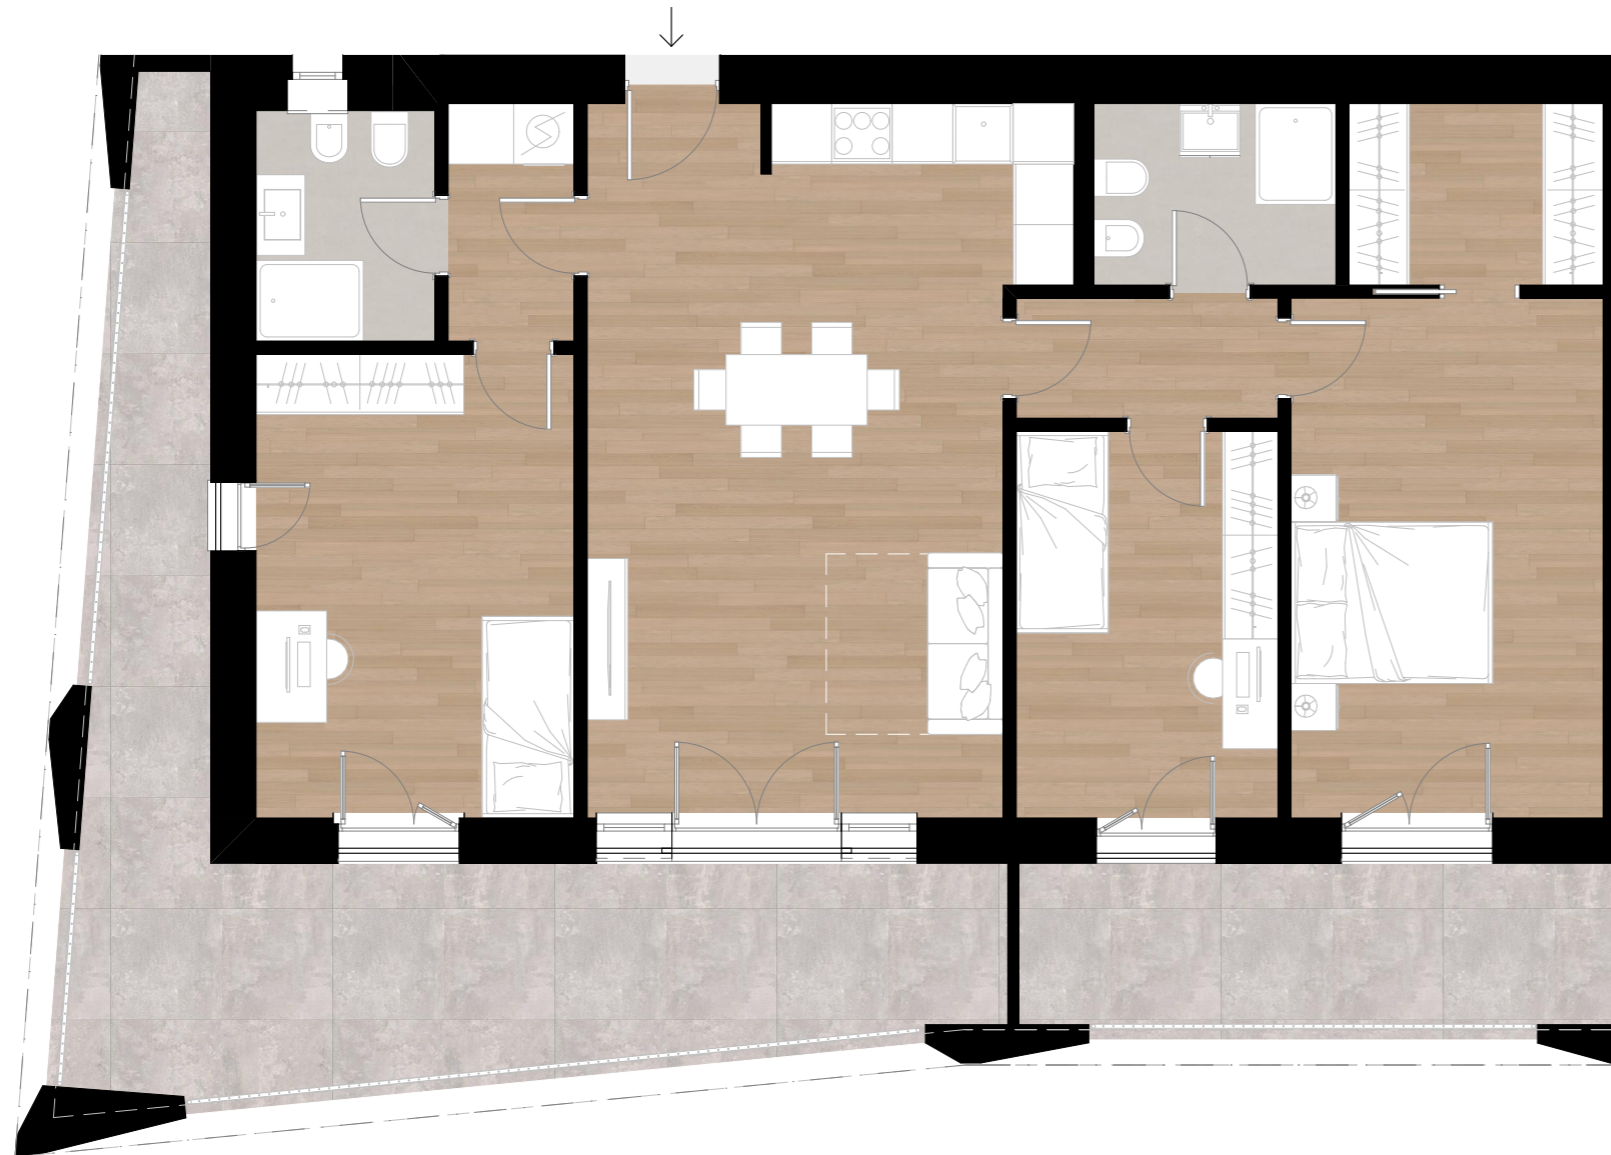

MERLATA UPTOWN

MILANO SMART DISTRICT

INTERNO: N.7.4

PIANO	:	SETTIMO
INTERNO SCALA	:	NORD
TIPOLOGIA	:	QUADRILocale
CAMERE	:	3
BAGNI	:	2
SUP. LORDA	:	109m ²
SUP. BALCONI	:	38m ²
SUP. COMMERCIALE	:	127m ²