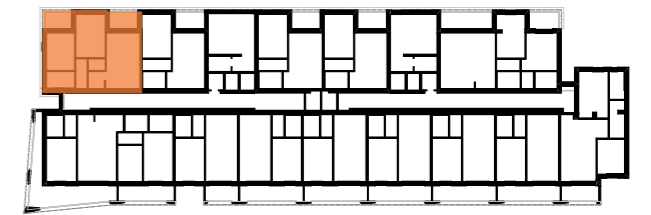

MERLATA UPTOWN

MILANO SMART DISTRICT

INTERNO: N.7.5

PIANO	:	SETTIMO
INTERNO SCALA	:	NORD
TIPOLOGIA	:	TRILOCALE
CAMERE	:	2
BAGNI	:	1
SUP. LORDA	:	78m ²
SUP. BALCONI	:	12m ²
SUP. COMMERCIALE	:	88m ²