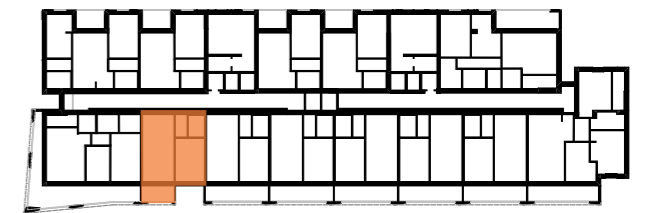

MERLATA UPTOWN

MILANO SMART DISTRICT

INTERNO: N.8.4

PIANO	:	OTTAVO
INTERNO SCALA	:	NORD
TIPOLOGIA	:	BILOCALE
CAMERE	:	1
BAGNI	:	1
SUP. LORDA	:	53m ²
SUP. BALCONI	:	6m ²
SUP. COMMERCIALE	:	59m ²