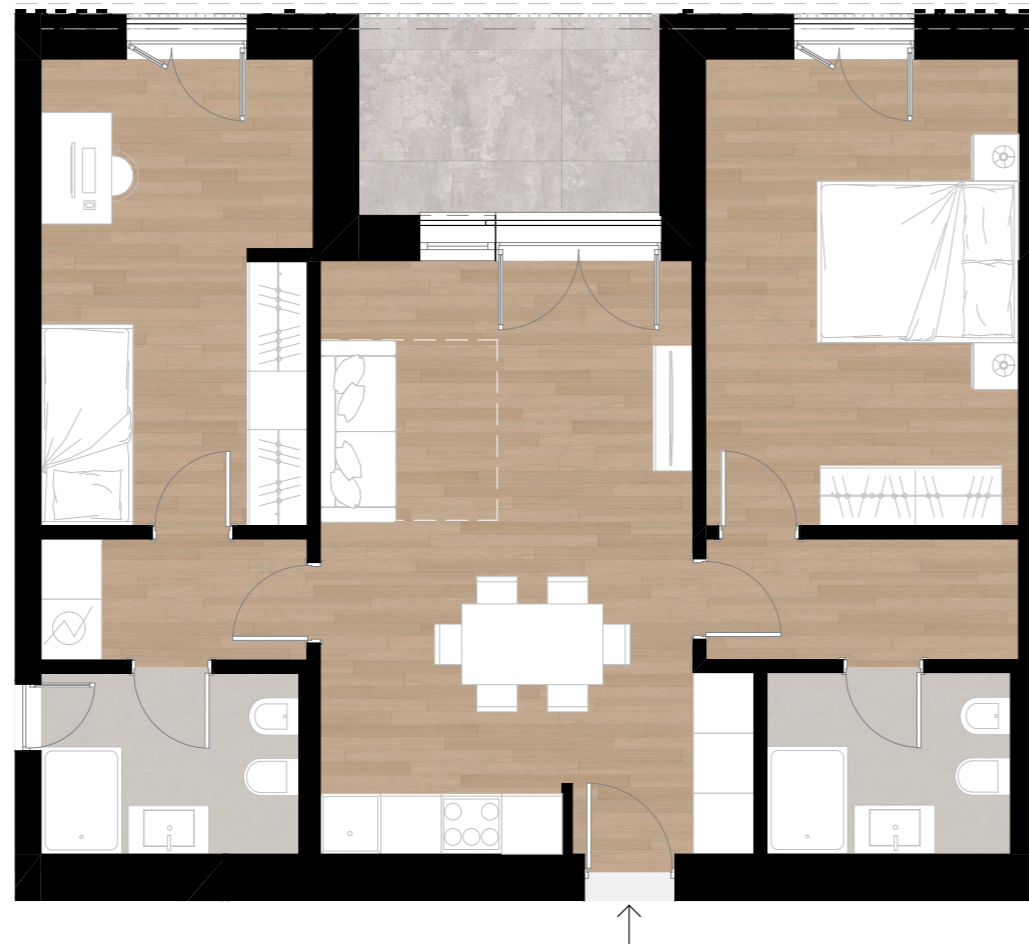

MERLATA UPTOWN

MILANO SMART DISTRICT

INTERNO: N.9.5

PIANO	:	NONO
INTERNO SCALA	:	NORD
TIPOLOGIA	:	TRILOCALE
CAMERE	:	2
BAGNI	:	2
SUP. LORDA	:	83m ²
SUP. BALCONI	:	6m ²
SUP. COMMERCIALE	:	91m ²