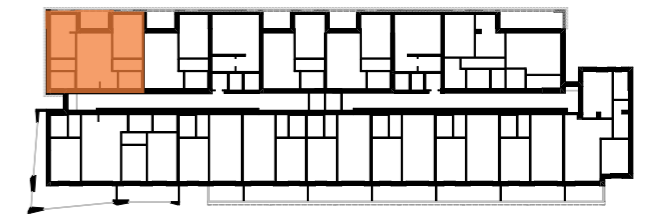

MERLATA UPTOWN

MILANO SMART DISTRICT

INTERNO: N.9.5

PIANO	:	NONO
INTERNO SCALA	:	NORD
TIPOLOGIA	:	TRILOCALE
CAMERE	:	2
BAGNI	:	2
SUP. LORDA	:	83m ²
SUP. BALCONI	:	6m ²
SUP. COMMERCIALE	:	91m ²