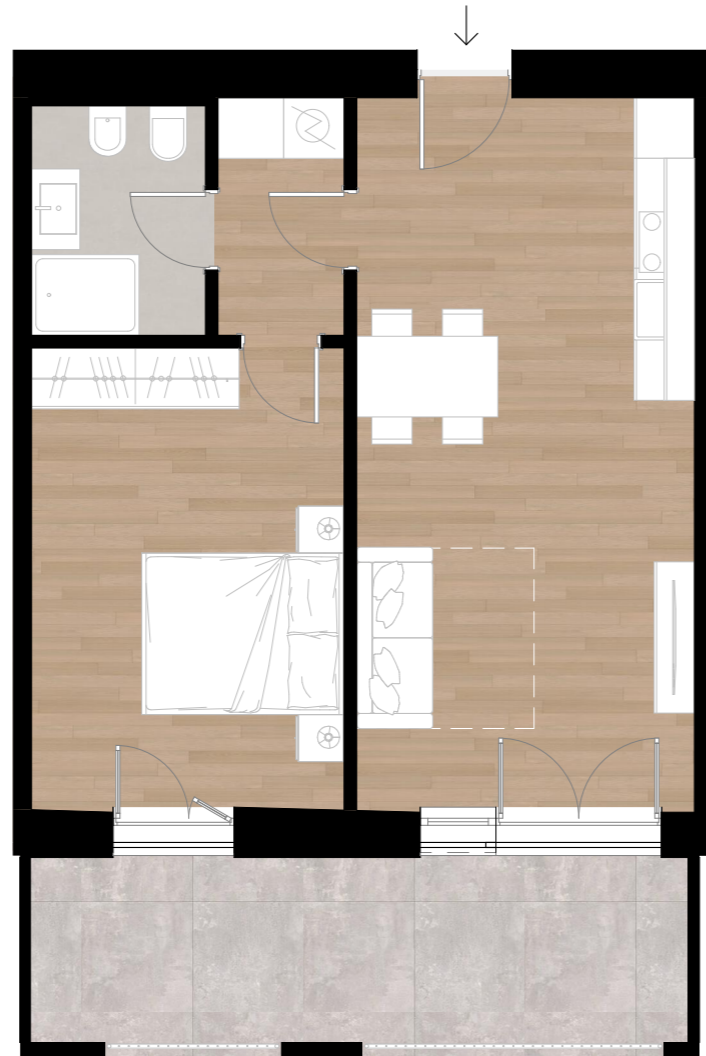

MERLATA UPTOWN

MILANO SMART DISTRICT

INTERNO: S.1.3

PIANO	:	PRIMO
INTERNO SCALA	:	SUD
TIPOLOGIA	:	BILOCALE
CAMERE	:	1
BAGNI	:	1
SUP. LORDA	:	53m ²
SUP. BALCONI	:	12m ²
SUP. COMMERCIALE	:	62m ²