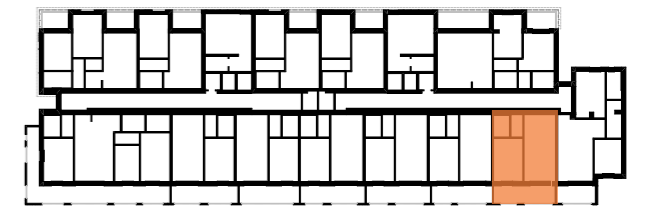

MERLATA UPTOWN

MILANO SMART DISTRICT

INTERNO: S.1.3

PIANO	:	PRIMO
INTERNO SCALA	:	SUD
TIPOLOGIA	:	BILOCALE
CAMERE	:	1
BAGNI	:	1
SUP. LORDA	:	53m ²
SUP. BALCONI	:	12m ²
SUP. COMMERCIALE	:	62m ²