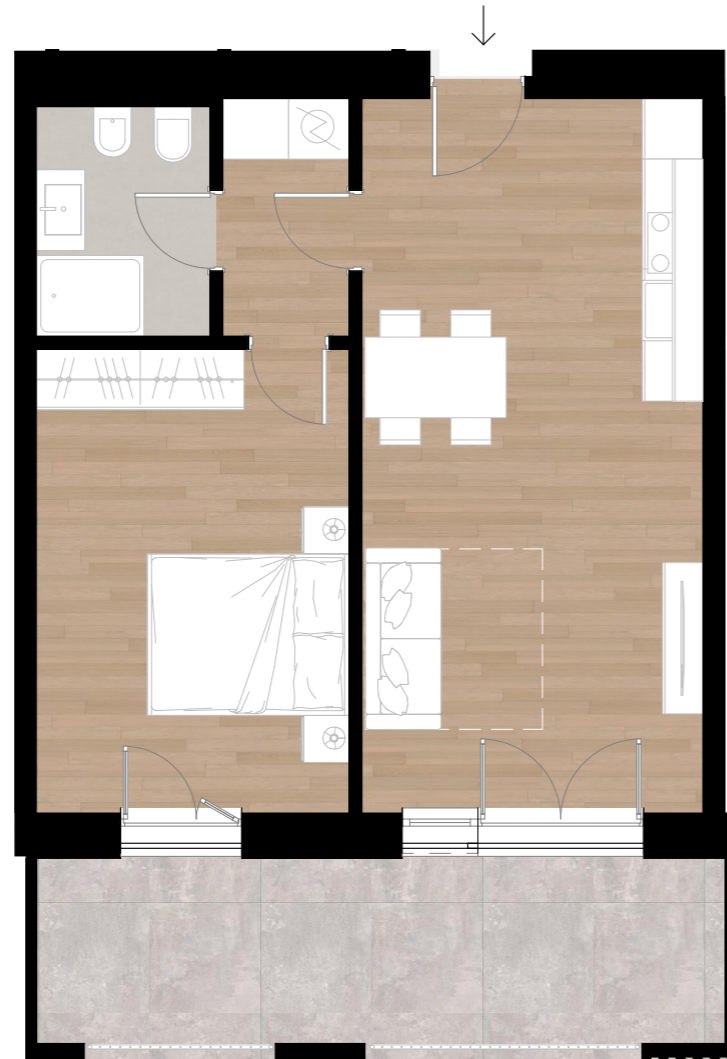

MERLATA UPTOWN

MILANO SMART DISTRICT

INTERNO: S.1.6

PIANO	:	PRIMO
INTERNO SCALA	:	SUD
TIPOLOGIA	:	BILOCALE
CAMERE	:	1
BAGNI	:	1
SUP. LORDA	:	53m ²
SUP. BALCONI	:	12m ²
SUP. COMMERCIALE	:	62m ²