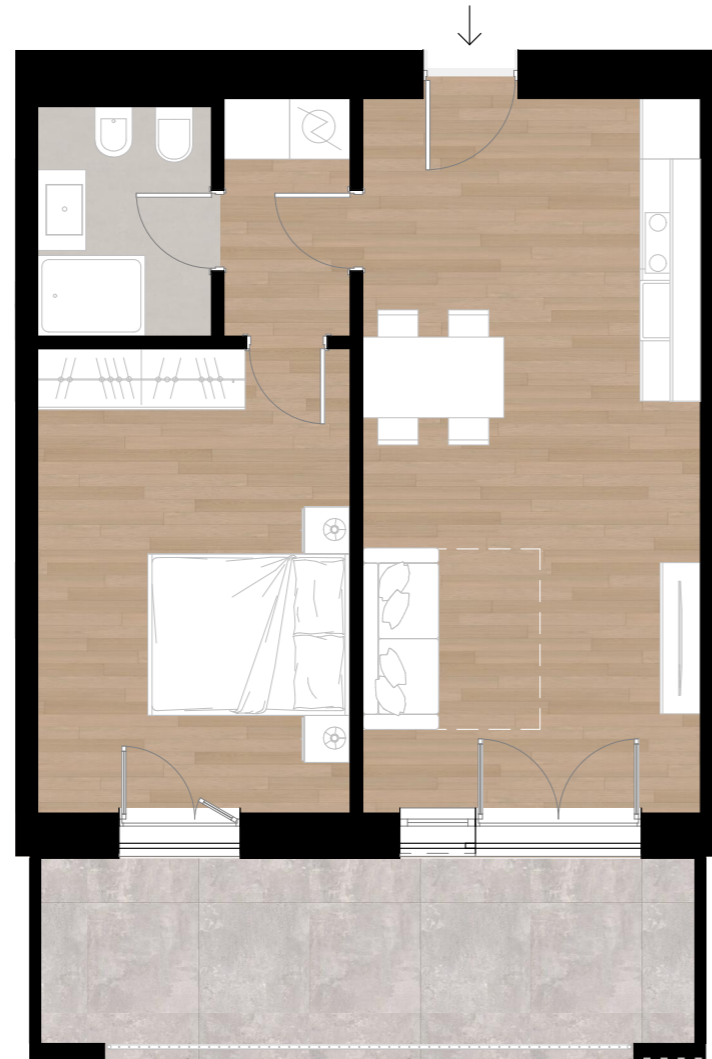

MERLATA UPTOWN

MILANO SMART DISTRICT

INTERNO: S.2.3

PIANO	:	SECONDO
INTERNO SCALA	:	SUD
TIPOLOGIA	:	BILOCALE
CAMERE	:	1
BAGNI	:	1
SUP. LORDA	:	53m ²
SUP. BALCONI	:	12m ²
SUP. COMMERCIALE	:	62m ²