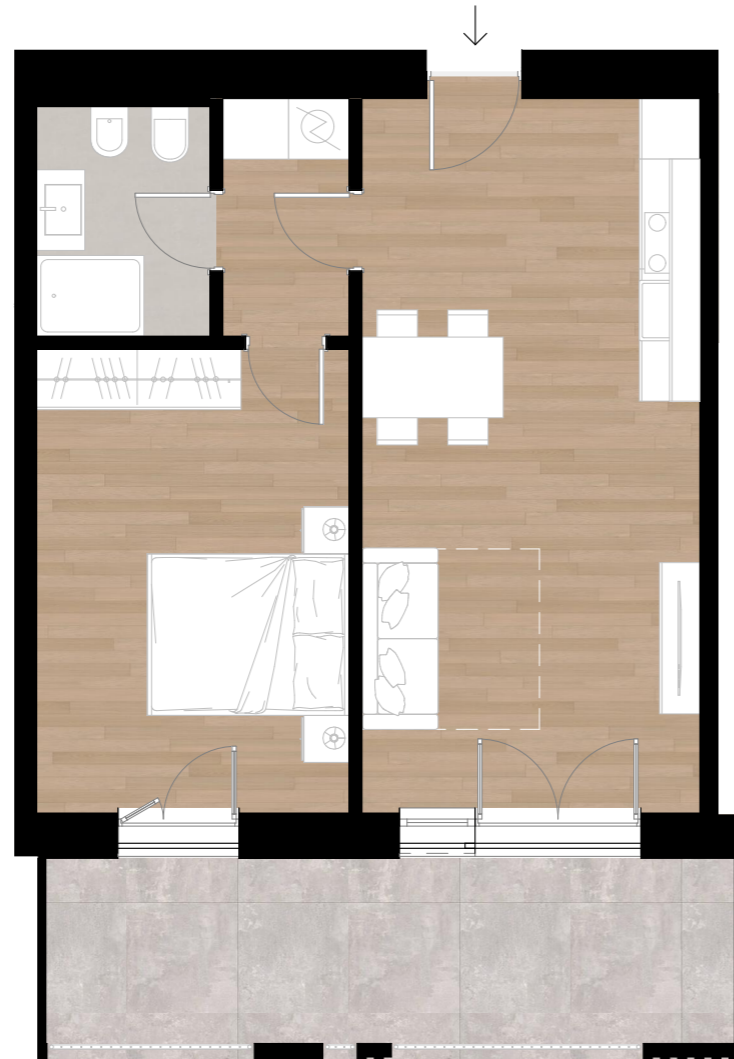

MERLATA UPTOWN

MILANO SMART DISTRICT

INTERNO: S.2.5

PIANO	:	SECONDO
INTERNO SCALA	:	SUD
TIPOLOGIA	:	BILOCALE
CAMERE	:	1
BAGNI	:	1
SUP. LORDA	:	53m ²
SUP. BALCONI	:	12m ²
SUP. COMMERCIALE	:	62m ²