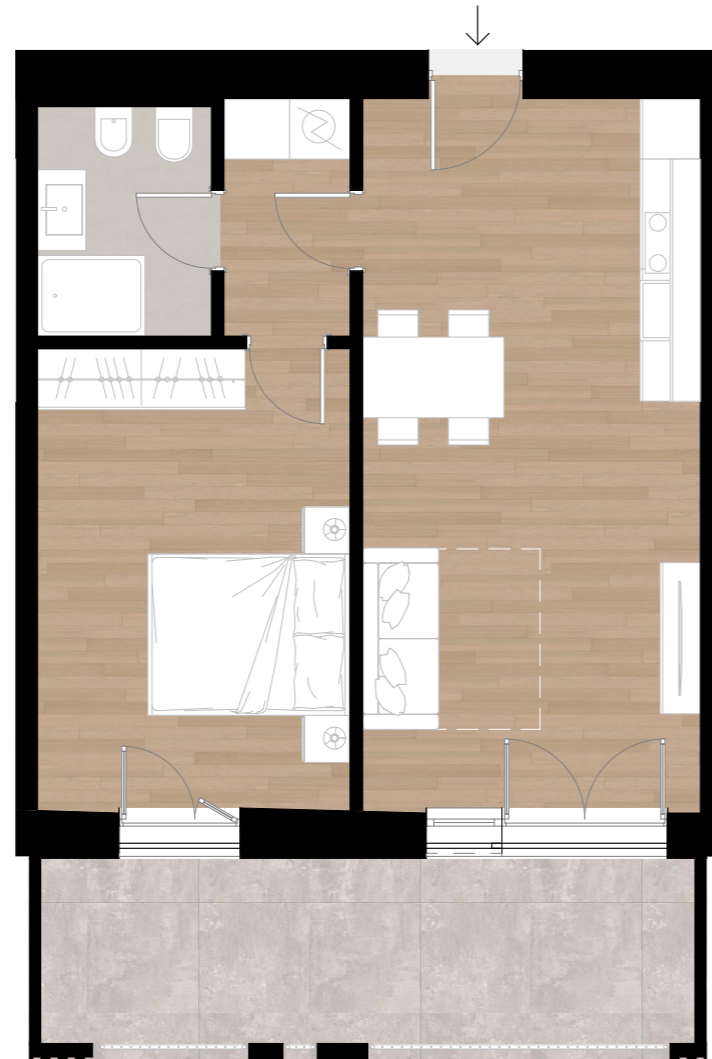

MERLATA UPTOWN

MILANO SMART DISTRICT

INTERNO: S.3.3

PIANO	:	TERZO
INTERNO SCALA	:	SUD
TIPOLOGIA	:	BILOCALE
CAMERE	:	1
BAGNI	:	1
SUP. LORDA	:	53m ²
SUP. BALCONI	:	12m ²
SUP. COMMERCIALE	:	62m ²