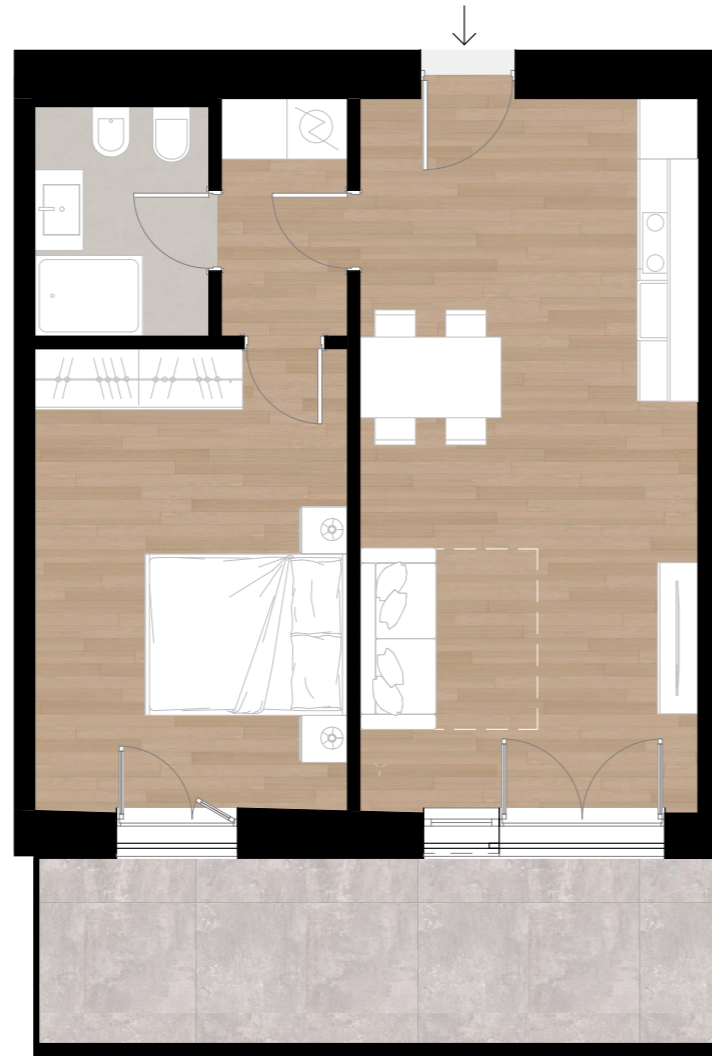

MERLATA UPTOWN

MILANO SMART DISTRICT

INTERNO: S.4.3

PIANO	:	QUARTO
INTERNO SCALA	:	SUD
TIPOLOGIA	:	BILOCALE
CAMERE	:	1
BAGNI	:	1
SUP. LORDA	:	53m ²
SUP. BALCONI	:	12m ²
SUP. COMMERCIALE	:	62m ²