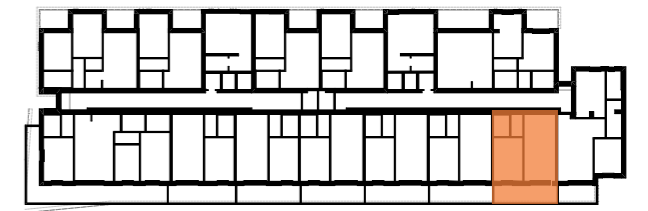

MERLATA UPTOWN

MILANO SMART DISTRICT

INTERNO: S.4.3

PIANO	:	QUARTO
INTERNO SCALA	:	SUD
TIPOLOGIA	:	BILOCALE
CAMERE	:	1
BAGNI	:	1
SUP. LORDA	:	53m ²
SUP. BALCONI	:	12m ²
SUP. COMMERCIALE	:	62m ²