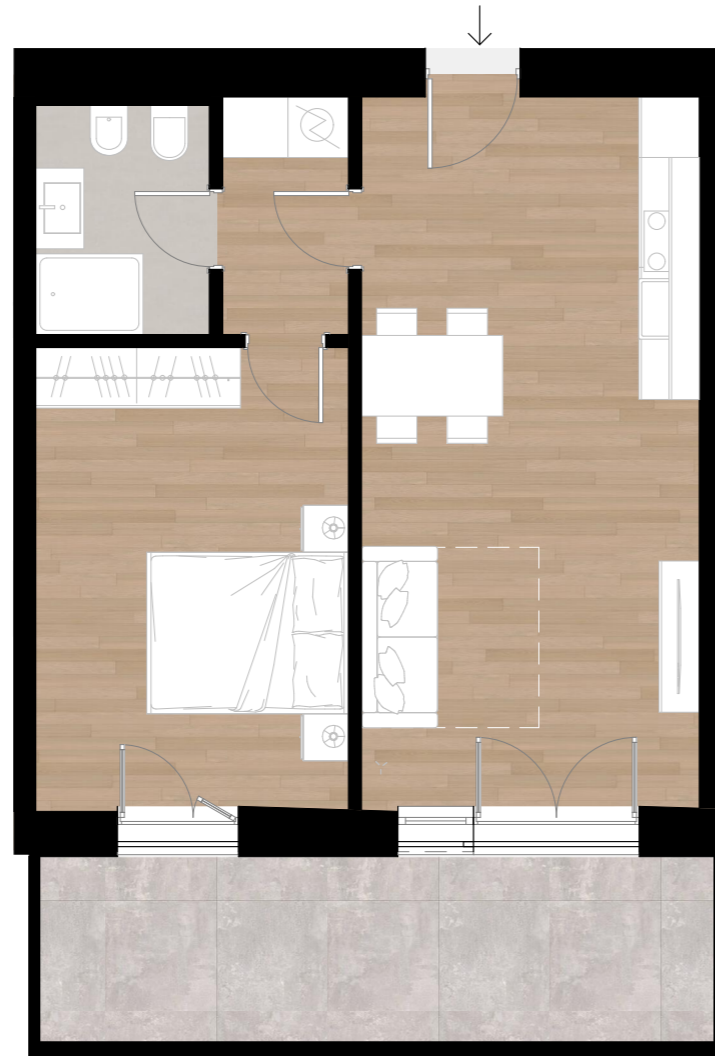

# MERLATA UPTOWN

MILANO SMART DISTRICT

INTERNO: S.4.4

PIANO	:	QUARTO
INTERNO SCALA	:	SUD
TIPOLOGIA	:	BILOCALE
CAMERE	:	1
BAGNI	:	1
SUP. LORDA	:	53m <sup>2</sup>
SUP. BALCONI	:	12m <sup>2</sup>
SUP. COMMERCIALE	:	62m <sup>2</sup>