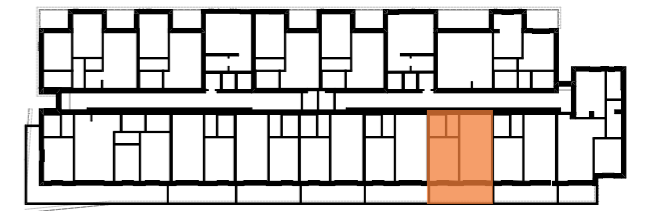

# MERLATA UPTOWN

MILANO SMART DISTRICT

INTERNO: S.4.4

PIANO	:	QUARTO
INTERNO SCALA	:	SUD
TIPOLOGIA	:	BILOCALE
CAMERE	:	1
BAGNI	:	1
SUP. LORDA	:	53m <sup>2</sup>
SUP. BALCONI	:	12m <sup>2</sup>
SUP. COMMERCIALE	:	62m <sup>2</sup>