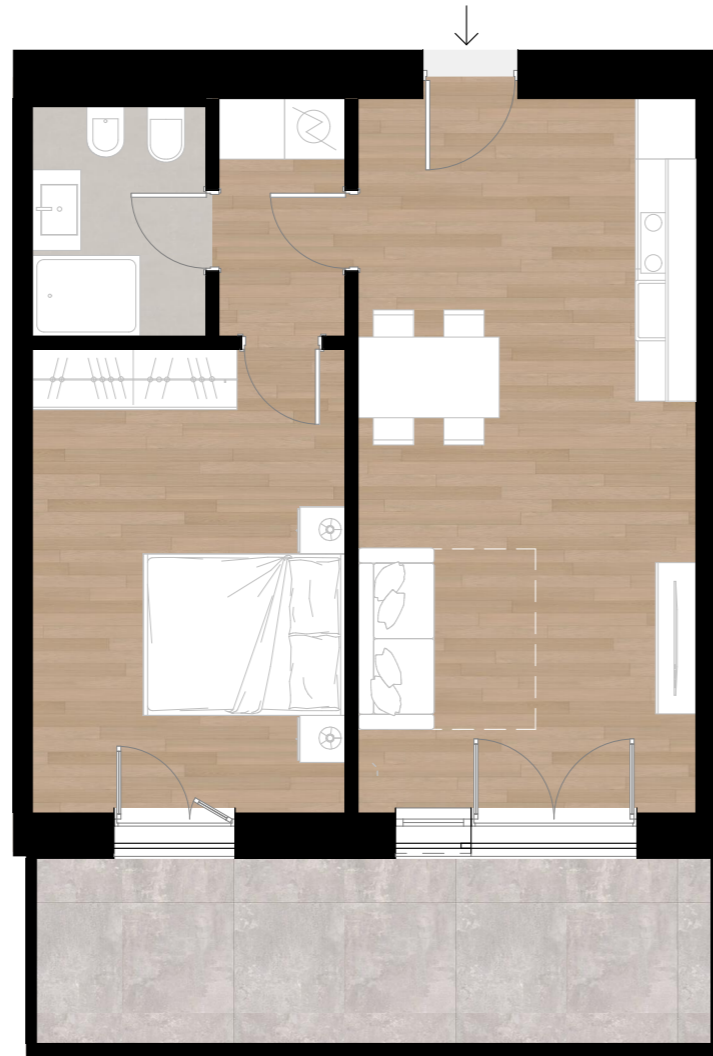

MERLATA UPTOWN

MILANO SMART DISTRICT

INTERNO: S.4.5

PIANO	:	QUARTO
INTERNO SCALA	:	SUD
TIPOLOGIA	:	BILOCALE
CAMERE	:	1
BAGNI	:	1
SUP. LORDA	:	53m ²
SUP. BALCONI	:	12m ²
SUP. COMMERCIALE	:	62m ²