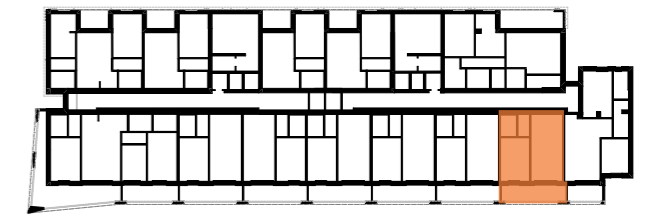

MERLATA UPTOWN

MILANO SMART DISTRICT

INTERNO: S.5.3

PIANO	:	QUINTO
INTERNO SCALA	:	SUD
TIPOLOGIA	:	BILOCALE
CAMERE	:	1
BAGNI	:	1
SUP. LORDA	:	53m ²
SUP. BALCONI	:	11m ²
SUP. COMMERCIALE	:	62m ²