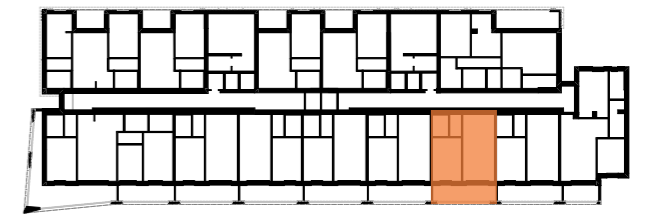

MERLATA UPTOWN

MILANO SMART DISTRICT

INTERNO: S.5.4

PIANO	:	QUINTO
INTERNO SCALA	:	SUD
TIPOLOGIA	:	BILOCALE
CAMERE	:	1
BAGNI	:	1
SUP. LORDA	:	53m ²
SUP. BALCONI	:	11m ²
SUP. COMMERCIALE	:	62m ²