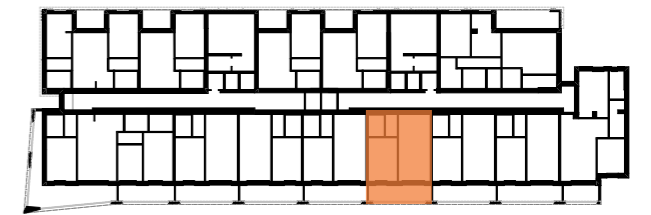

# MERLATA UPTOWN

MILANO SMART DISTRICT

INTERNO: S.5.5

PIANO	:	QUINTO
INTERNO SCALA	:	SUD
TIPOLOGIA	:	BILOCALE
CAMERE	:	1
BAGNI	:	1
SUP. LORDA	:	53m <sup>2</sup>
SUP. BALCONI	:	11m <sup>2</sup>
SUP. COMMERCIALE	:	62m <sup>2</sup>