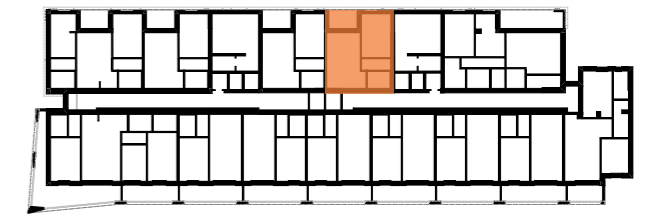

# MERLATA UPTOWN

MILANO SMART DISTRICT

INTERNO: S.5.7

PIANO	:	QUINTO
INTERNO SCALA	:	SUD
TIPOLOGIA	:	BILOCALE
CAMERE	:	1
BAGNI	:	1
SUP. LORDA	:	57m <sup>2</sup>
SUP. BALCONI	:	6m <sup>2</sup>
SUP. COMMERCIALE	:	63m <sup>2</sup>