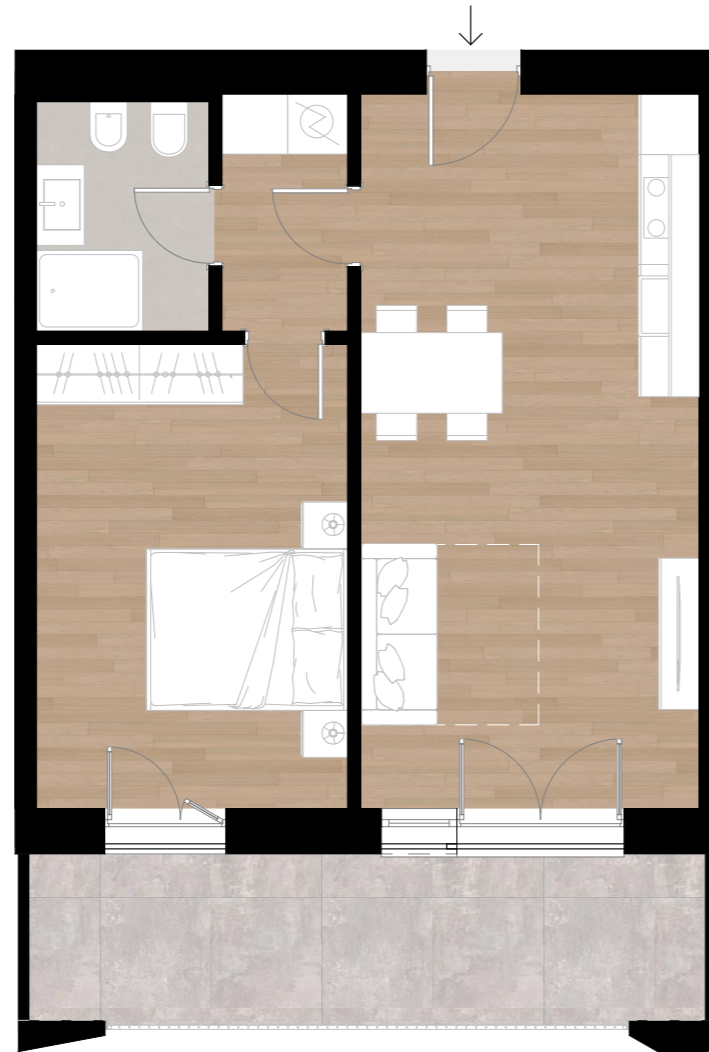

MERLATA UPTOWN

MILANO SMART DISTRICT

INTERNO: S.6.3

PIANO	:	SESTO
INTERNO SCALA	:	SUD
TIPOLOGIA	:	BILOCALE
CAMERE	:	1
BAGNI	:	1
SUP. LORDA	:	53m ²
SUP. BALCONI	:	11m ²
SUP. COMMERCIALE	:	62m ²