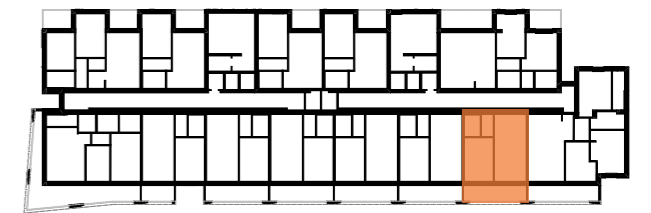

MERLATA UPTOWN

MILANO SMART DISTRICT

INTERNO: S.6.3

PIANO	:	SESTO
INTERNO SCALA	:	SUD
TIPOLOGIA	:	BILOCALE
CAMERE	:	1
BAGNI	:	1
SUP. LORDA	:	53m ²
SUP. BALCONI	:	11m ²
SUP. COMMERCIALE	:	62m ²