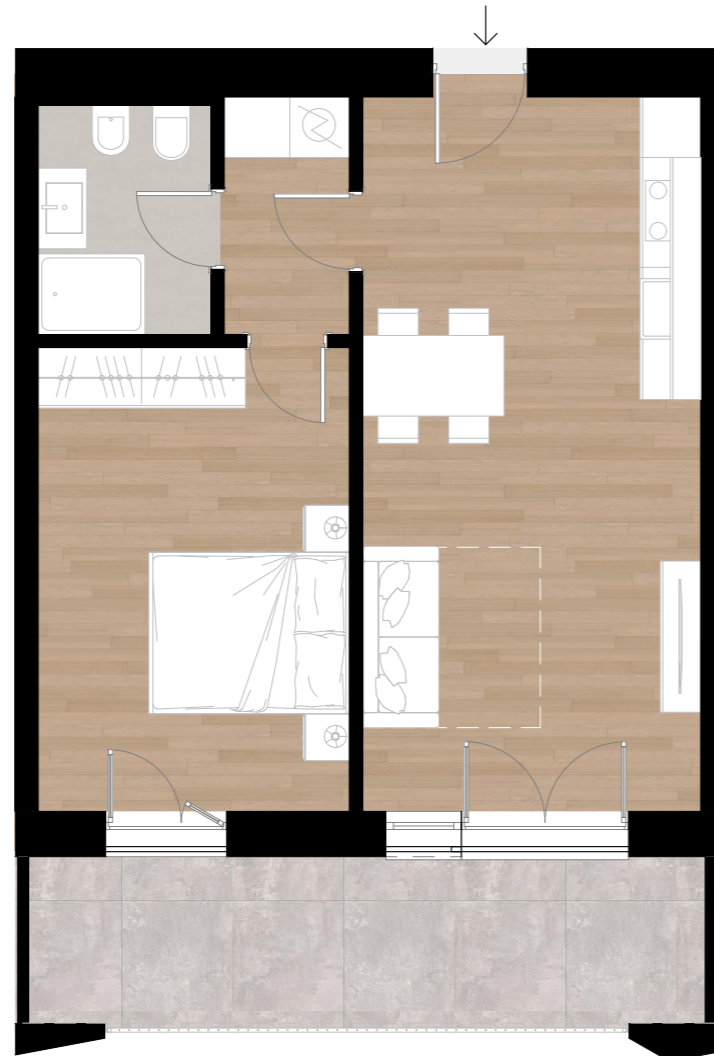

MERLATA UPTOWN

MILANO SMART DISTRICT

INTERNO: S.6.4

PIANO	:	SESTO
INTERNO SCALA	:	SUD
TIPOLOGIA	:	BILOCALE
CAMERE	:	1
BAGNI	:	1
SUP. LORDA	:	53m ²
SUP. BALCONI	:	11m ²
SUP. COMMERCIALE	:	62m ²