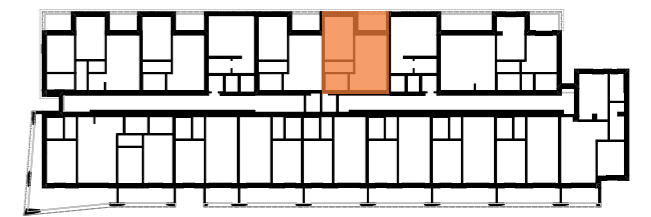

# MERLATA UPTOWN

MILANO SMART DISTRICT

INTERNO: S.7.7

PIANO	:	SETTIMO
INTERNO SCALA	:	SUD
TIPOLOGIA	:	BILOCALE
CAMERE	:	1
BAGNI	:	1
SUP. LORDA	:	56m <sup>2</sup>
SUP. BALCONI	:	6m <sup>2</sup>
SUP. COMMERCIALE	:	62m <sup>2</sup>