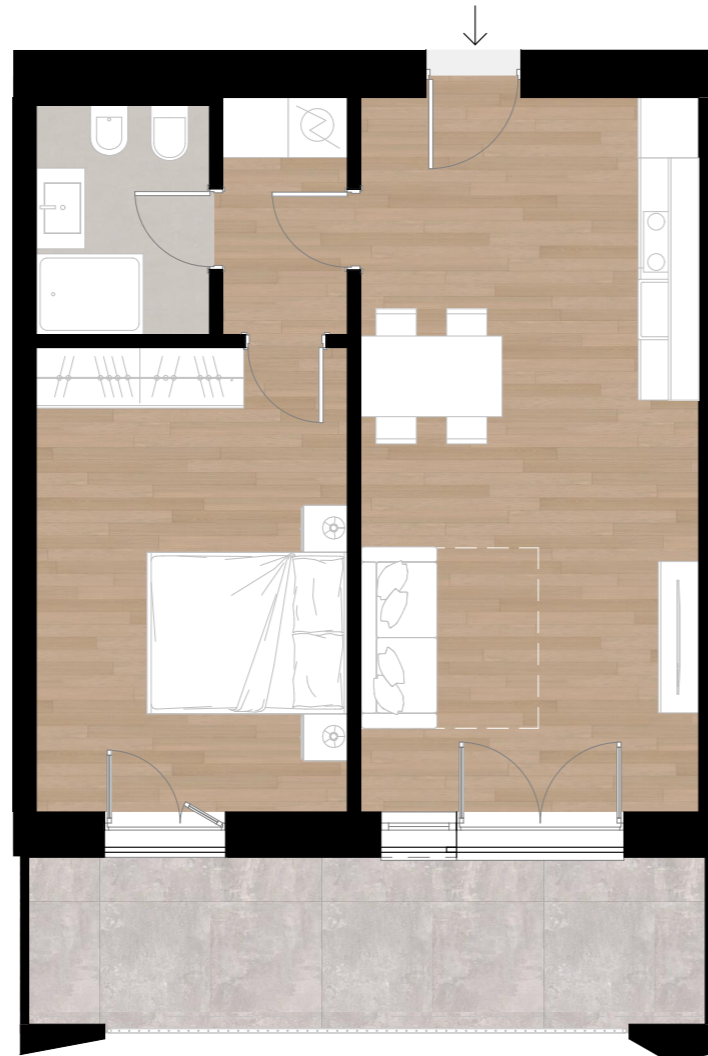

MERLATA UPTOWN

MILANO SMART DISTRICT

INTERNO: S.8.3

PIANO	:	OTTAVO
INTERNO SCALA	:	SUD
TIPOLOGIA	:	BILOCALE
CAMERE	:	1
BAGNI	:	1
SUP. LORDA	:	53m ²
SUP. BALCONI	:	11m ²
SUP. COMMERCIALE	:	62m ²