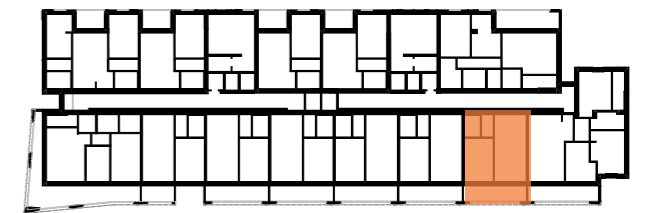

MERLATA UPTOWN

MILANO SMART DISTRICT

INTERNO: S.8.3

PIANO	:	OTTAVO
INTERNO SCALA	:	SUD
TIPOLOGIA	:	BILOCALE
CAMERE	:	1
BAGNI	:	1
SUP. LORDA	:	53m ²
SUP. BALCONI	:	11m ²
SUP. COMMERCIALE	:	62m ²