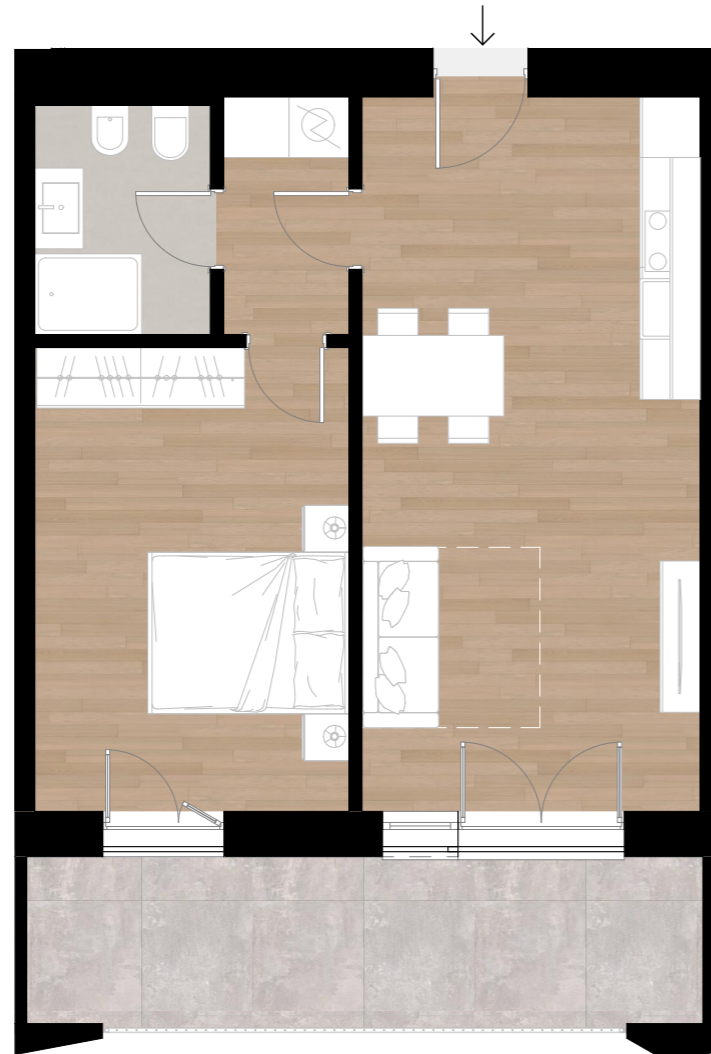

MERLATA UPTOWN

MILANO SMART DISTRICT

INTERNO: S.8.4

PIANO	:	OTTAVO
INTERNO SCALA	:	SUD
TIPOLOGIA	:	BILOCALE
CAMERE	:	1
BAGNI	:	1
SUP. LORDA	:	53m ²
SUP. BALCONI	:	11m ²
SUP. COMMERCIALE	:	62m ²