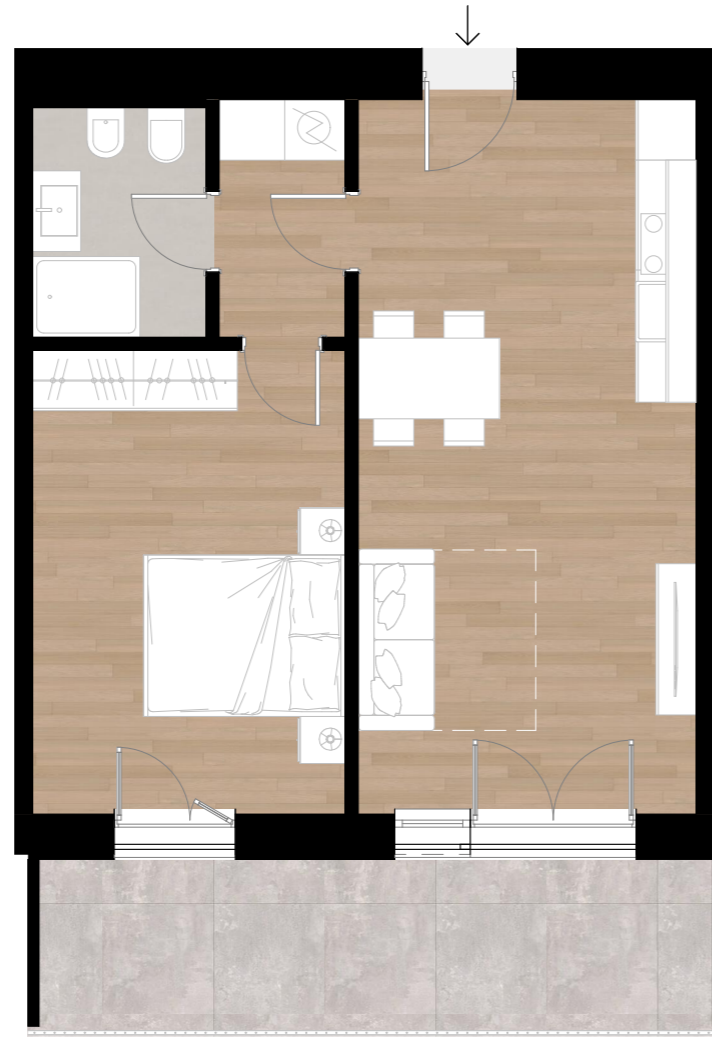

MERLATA UPTOWN

MILANO SMART DISTRICT

INTERNO: S.9.4

PIANO	:	NONO
INTERNO SCALA	:	SUD
TIPOLOGIA	:	BILOCALE
CAMERE	:	1
BAGNI	:	1
SUP. LORDA	:	53m ²
SUP. BALCONI	:	11m ²
SUP. COMMERCIALE	:	62m ²