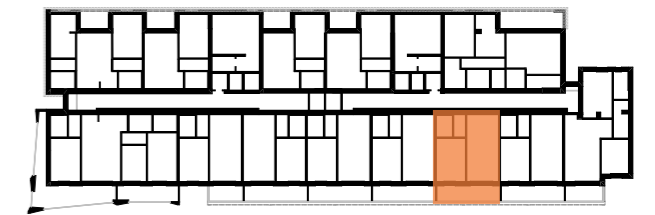

MERLATA UPTOWN

MILANO SMART DISTRICT

INTERNO: S.9.4

PIANO	:	NONO
INTERNO SCALA	:	SUD
TIPOLOGIA	:	BILOCALE
CAMERE	:	1
BAGNI	:	1
SUP. LORDA	:	53m ²
SUP. BALCONI	:	11m ²
SUP. COMMERCIALE	:	62m ²