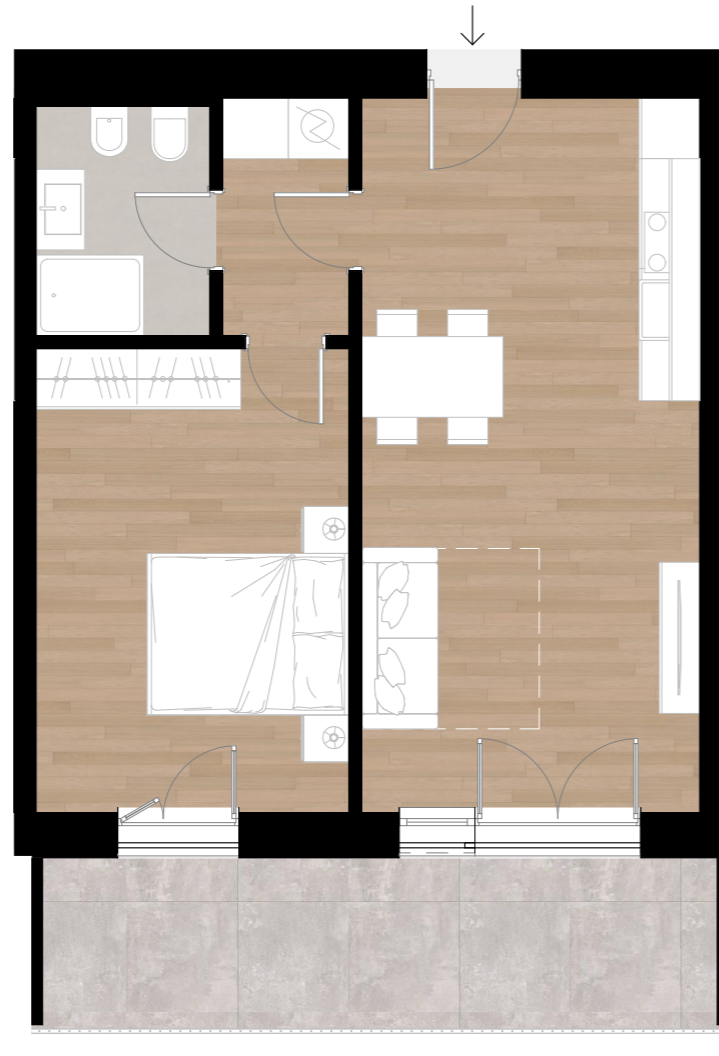

MERLATA UPTOWN

MILANO SMART DISTRICT

INTERNO: S.9.5

PIANO	:	NONO
INTERNO SCALA	:	SUD
TIPOLOGIA	:	BILOCALE
CAMERE	:	1
BAGNI	:	1
SUP. LORDA	:	53m ²
SUP. BALCONI	:	11m ²
SUP. COMMERCIALE	:	62m ²