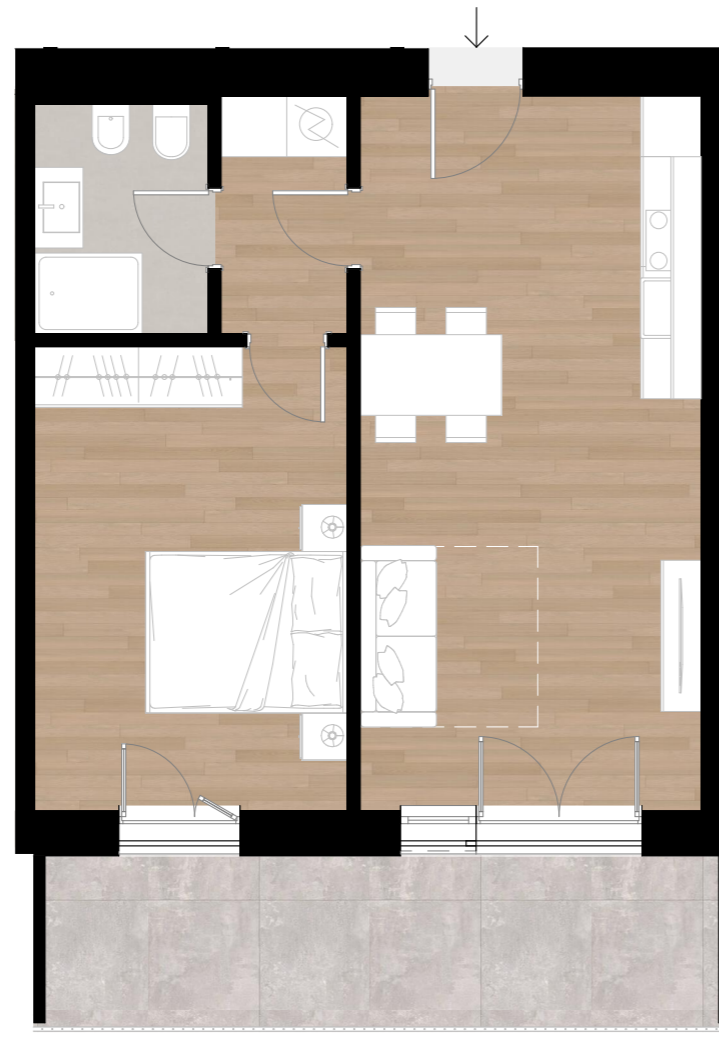

MERLATA UPTOWN

MILANO SMART DISTRICT

INTERNO: S.9.6

PIANO	:	NONO
INTERNO SCALA	:	SUD
TIPOLOGIA	:	BILOCALE
CAMERE	:	1
BAGNI	:	1
SUP. LORDA	:	53m ²
SUP. BALCONI	:	11m ²
SUP. COMMERCIALE	:	62m ²