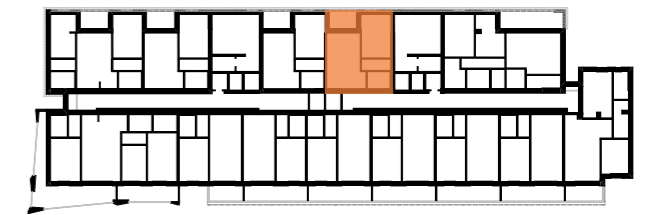

# MERLATA UPTOWN

MILANO SMART DISTRICT

INTERNO: S.9.7

PIANO	:	NONO
INTERNO SCALA	:	SUD
TIPOLOGIA	:	BILOCALE
CAMERE	:	1
BAGNI	:	1
SUP. LORDA	:	57m <sup>2</sup>
SUP. BALCONI	:	6m <sup>2</sup>
SUP. COMMERCIALE	:	63m <sup>2</sup>